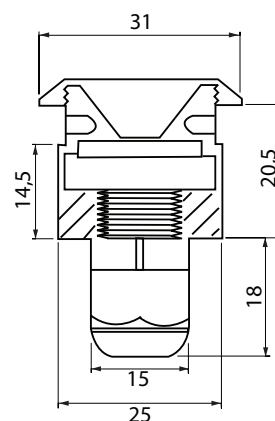

DOT

En serie av högeffektiva LED downlights för in eller nedfällnad ute som inne DOT markspot med klämfjäder för enkel infästning. IP67-klassad och robust. Perfekt att fälla in stenar, murar, tak osv.

- Finns i varmvit med effekt på 1,4W (350mA) eller 3W (700mA). Kan även beställas i kallvit. Levereras med 1m kabel. Se dimensioner under Teknisk info nedan..

DOT LED

L400022	WW/varmvit	1,4 W	45° Sprv	IP65	50 lm	350mA	seriekopplas
L400338	WW/varmvit	3 W	45° Sprv	IP65	80 lm	700mA	seriekopplas

Tillbehör / Varianter

Lägg till följande

/CW	Kallvit ljus 5000K
/DRVD7	Drivdon 700mA
/DRVD3	Drivdon 350mA